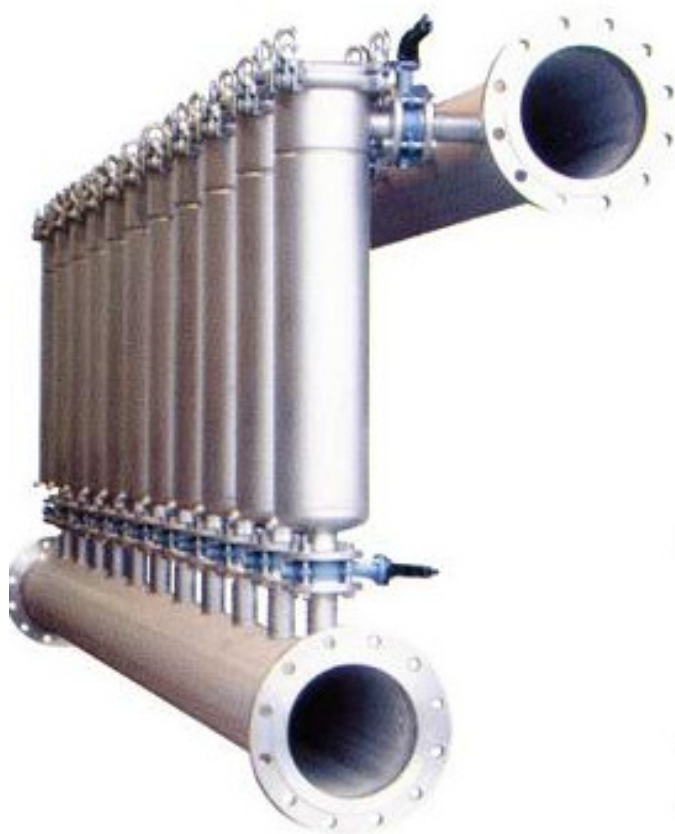

## DUOLINE Filterhuizen

Het **Duoline** zakfiltersysteem bestaat uit twee zakfilterhuizen (Topline of Sideline) die bij in en uitlaat zijn samengebouwd met 3weg kogelkranen. Een centrale stangbediening verbindt de beide afsluiters om een gelijktijdige overschakeling van filter A naar filter B te garanderen. Een snelle draai van de stangbediening verdeelt de stroom van het ene filterhuis naar het andere. Het filtratie proces blijft dan gewoon doorlopen tijdens het wisselen van de zak.

## MODULINE Filterhuizen

De **Moduleline** filterhuizen zijn meerzaks eenheden samengesteld uit twee of meer standaard Sideline of Topline huizen, waarbij standaard bochten worden gebruikt, manifolds of T pijp modules. Het Moduleline filterconcept biedt grote flexibiliteit, de capaciteit kan makkelijk worden vergroot worden door meerdere modules toe te voegen.

## TOPLINE dubbele filterhuizen met enkelvoudige deksel.

Het Topline TBF 02 filterhuis combineert de voordelen van de TOPLINE serie met een compact 2 zaks ontwerp. Voorzien van een enkelvoudig deksel, oogboutsluiting en een set standaard instelbare pootjes.