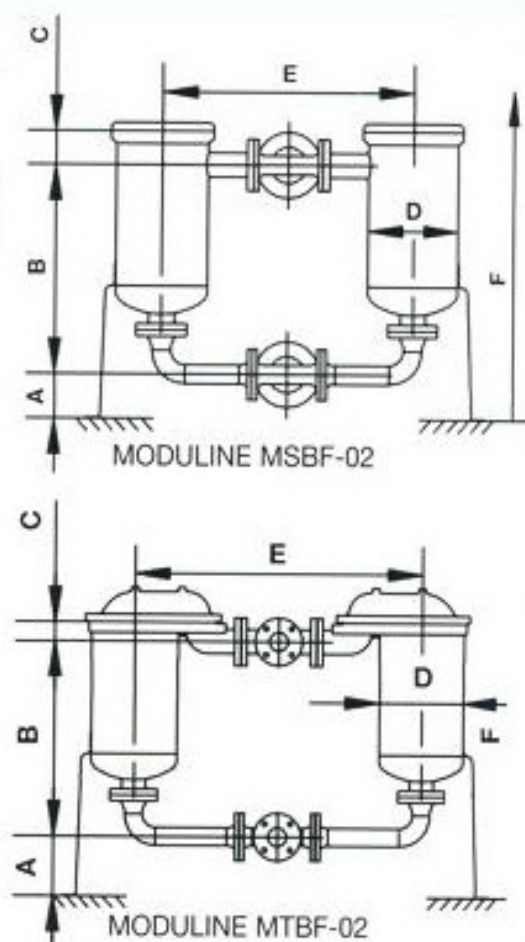

## DUOLINE Filterhuizen

Het **Duoline** zakfiltersysteem bestaat uit twee zakfilterhuizen (Topline of Sideline) die bij in en uitlaat zijn samengebouwd met 3weg kogelkranen. Een centrale stangbediening verbindt de beide afsluiters om een gelijktijdige overschakeling van filter A naar filter B te garanderen. Een snelle draai van de stangbediening verdeelt de stroom van het ene filterhuis naar het andere. Het filtratie proces blijft dan gewoon doorlopen tijdens het wisselen van de zak.

## MODULINE Filterhuizen

De **Moduleline** filterhuizen zijn meerzaks eenheden samengesteld uit twee of meer standaard Sideline of Topline huizen, waarbij standaard bochten worden gebruikt, manifolds of T pijp modules. Het Moduleline filterconcept biedt grote flexibiliteit, de capaciteit kan makkelijk worden vergroot worden door meerdere modules toe te voegen.

## TOPLINE dubbele filterhuizen met enkelvoudige deksel.

Het Topline TBF 02 filterhuis combineert de voordelen van de TOPLINE serie met een compact 2 zaks ontwerp. Voorzien van een enkelvoudig deksel, oogboutsluiting en een set standaard instelbare pootjes.