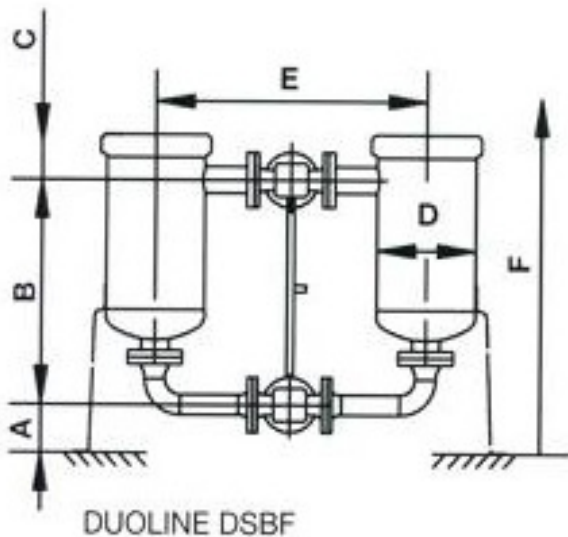

## DUOLINE Filterhuizen

Het **Duoline** zakfiltersysteem bestaat uit twee zakfilterhuizen (Topline of Sideline) die bij in en uitlaat zijn samengebouwd met 3weg kogelkranen. Een centrale stangbediening verbindt de beide afsluiters om een gelijktijdige overschakeling van filter A naar filter B te garanderen. Een snelle draai van de stangbediening verdeelt de stroom van het ene filterhuis naar het andere. Het filtratie proces blijft dan gewoon doorlopen tijdens het wisselen van de zak.

## MODULINE Filterhuizen

De **Moduleline** filterhuizen zijn meerzaks eenheden samengesteld uit twee of meer standaard Sideline of Topline huizen, waarbij standaard bochten worden gebruikt, manifolds of T pijp modules. Het Moduleline filterconcept biedt grote flexibiliteit, de capaciteit kan makkelijk worden vergroot worden door meerdere modules toe te voegen.

## TOPLINE dubbele filterhuizen met enkelvoudige deksel.

Het Topline TBF 02 filterhuis combineert de voordelen van de TOPLINE serie met een compact 2 zaks ontwerp. Voorzien van een enkelvoudig deksel, oogboutsluiting en een set standaard instelbare pootjes.